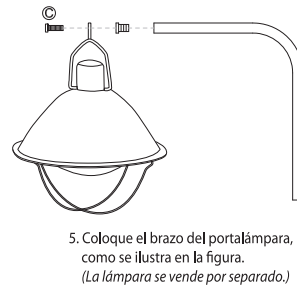

INCUBADORA DE POLLUELOS

Nro. de artículo BROODER

Componentes:

Contenido:

1. Panel lateral derecho (1)
2. Panel lateral izquierdo (1)
3. Panel frontal (1)
4. Panel posterior (1)
5. Panel superior (1)
6. Piso de alambre (1)
7. Bandeja colectora (1)
8. Brazo del portalámpara (1)

Paquete de accesorios de montaje:

- (A) Tornillo- M5 x 8 mm (0.314 pulgadas) (8)
  (B) Tornillo- M5 x 20 mm (0.787 pulgadas) (2)
  (C) Tornillo- M8 x 16 mm (0.629 pulgadas) (1)
  • Sujetables (4)
  • Accesorio roscado de plástico (1)

Herramientas necesarias:

Destornillador de hoja plana

Accesorios opcionales:

- Lámpara reflectora para incubadora de 26.67 mm (10.5 pulgadas) (Nro. de artículo: 170017)
- Bombilla roja de 250 vatios para lámpara de incubadora (Nro. de artículo: 170024)
- Bombilla transparente para lámpara de calor de 250 vatios (Nro. de artículo: 170031)
- Base de comedero de plástico de 946 ml (1 cuarto de galón) (Nro. de artículo: 806)
- Base de bebedero para aves de corral, de enroscar, de 946 ml (1 cuarto de galón) (Nro. de artículo: 740)
- Jarra para aves de corral, de enroscar, de 946 ml (1 cuarto de galón) (Nro. de artículo: 690)

Montaje e Instrucciones de instalación: