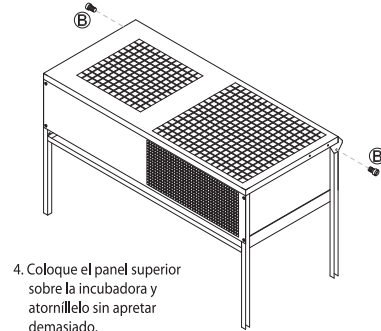

INCUBADORA DE POLLUELOS

Nro. de artículo BROODER

Componentes:

Contenido:

1. Panel lateral derecho (1)
2. Panel lateral izquierdo (1)
3. Panel frontal (1)
4. Panel posterior (1)
5. Panel superior (1)
6. Piso de alambre (1)
7. Bandeja colectora (1)
8. Brazo del portalámpara (1)

Paquete de accesorios de montaje:

- (A) Tornillo- M5 x 8 mm (0.314 pulgadas) (8)
  (B) Tornillo- M5 x 20 mm (0.787 pulgadas) (2)
  (C) Tornillo- M8 x 16 mm (0.629 pulgadas) (1)
  • Sujetables (4)
  • Accesorio roscado de plástico (1)

Herramientas necesarias:

Destornillador de hoja plana

Accesorios opcionales:

- Lámpara reflectora para incubadora de 26.67 mm (10.5 pulgadas) (Nro. de artículo: 170017)
- Bombilla roja de 250 vatios para lámpara de incubadora (Nro. de artículo: 170024)
- Bombilla transparente para lámpara de calor de 250 vatios (Nro. de artículo: 170031)
- Base de comedero de plástico de 946 ml (1 cuarto de galón) (Nro. de artículo: 806)
- Base de bebedero para aves de corral, de enroscar, de 946 ml (1 cuarto de galón) (Nro. de artículo: 740)
- Jarra para aves de corral, de enroscar, de 946 ml (1 cuarto de galón) (Nro. de artículo: 690)

Montaje e Instrucciones de instalación: