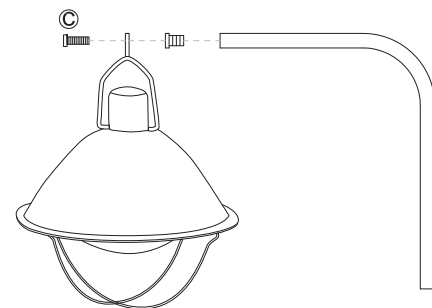

CHICK BROODER

Item # BROODER

Component Parts:

Contents:

- | | |
|-------------------------|------------------------|
| 1. Right side panel (1) | 5. Top panel (1) |
| 2. Left side panel (1) | 6. Wire floor (1) |
| 3. Front panel (1) | 7. Collecting tray (1) |
| 4. Rear panel (1) | 8. Lamp holder arm (1) |

Tools Needed:

- Flat-head screwdriver

Hardware Package:

- (A) Screw- M5 x 8mm (8)
- (B) Screw- M5 x 20mm (2)
- (C) Screw- M8 x 16mm (1)
- Cable tie (4)
- Threaded plastic insert (1)

Optional Accessories:

- 10.5" Brooder Reflector Lamp (Item #170017)
- 250 Watt Red Bulb For Brooder Lamp (Item #170024)
- 250 Watt Clear Heat Lamp Bulb (Item #170031)
- 1 Quart Plastic Feeder Base (Item #806)
- 1 Quart Screw-On Poultry Waterer Base (Item #740)
- 1 Quart Screw-On Poultry Jar (Item #690)

Assembly & Installation Instructions:

INCUBADORA DE POLLUELOS

Nro. de artículo BROODER

Componentes:

Contenido:

1. Panel lateral derecho (1)
2. Panel lateral izquierdo (1)
3. Panel frontal (1)
4. Panel posterior (1)
5. Panel superior (1)
6. Piso de alambre (1)
7. Bandeja colectora (1)
8. Brazo del portalámpara (1)

Paquete de accesorios de montaje:

- (A) Tornillo- M5 x 8 mm (0.314 pulgadas) (8)
 (B) Tornillo- M5 x 20 mm (0.787 pulgadas) (2)
 (C) Tornillo- M8 x 16 mm (0.629 pulgadas) (1)
 • Sujetables (4)
 • Accesorio roscado de plástico (1)