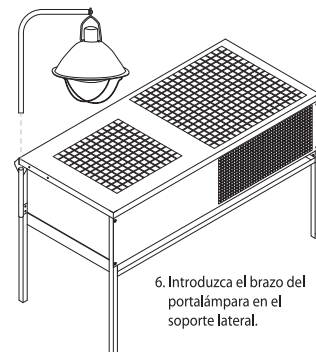

INCUBADORA DE POLLUELOS

Nro. de artículo BROODER

Componentes:

Contenido:

1. Panel lateral derecho (1)
2. Panel lateral izquierdo (1)
3. Panel frontal (1)
4. Panel posterior (1)
5. Panel superior (1)
6. Piso de alambre (1)
7. Bandeja colectora (1)
8. Brazo del portalámpara (1)

Paquete de accesorios de montaje:

- (A) Tornillo- M5 x 8 mm (0.314 pulgadas) (8)
  (B) Tornillo- M5 x 20 mm (0.787 pulgadas) (2)
  (C) Tornillo- M8 x 16 mm (0.629 pulgadas) (1)
  • Sujetables (4)
  • Accesorio roscado de plástico (1)

Herramientas necesarias:

Destornillador de hoja plana

Accesorios opcionales:

- Lámpara reflectora para incubadora de 26.67 mm (10.5 pulgadas) (Nro. de artículo: 170017)
- Bombilla roja de 250 vatios para lámpara de incubadora (Nro. de artículo: 170024)
- Bombilla transparente para lámpara de calor de 250 vatios (Nro. de artículo: 170031)
- Base de comedero de plástico de 946 ml (1 cuarto de galón) (Nro. de artículo: 806)
- Base de bebedero para aves de corral, de enroscar, de 946 ml (1 cuarto de galón) (Nro. de artículo: 740)
- Jarra para aves de corral, de enroscar, de 946 ml (1 cuarto de galón) (Nro. de artículo: 690)

Montaje e Instrucciones de instalación: