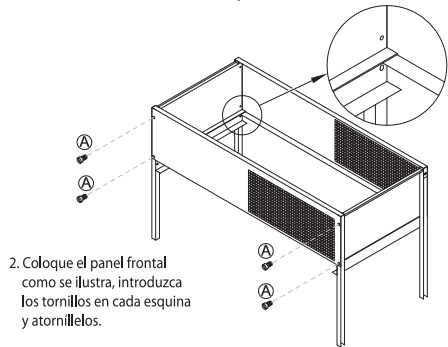

INCUBADORA DE POLLUELOS

Nro. de artículo BROODER

Componentes:

Contenido:

1. Panel lateral derecho (1)
2. Panel lateral izquierdo (1)
3. Panel frontal (1)
4. Panel posterior (1)
5. Panel superior (1)
6. Piso de alambre (1)
7. Bandeja colectora (1)
8. Brazo del portalámpara (1)

Paquete de accesorios de montaje:

- (A) Tornillo- M5 x 8 mm (0.314 pulgadas) (8)
  (B) Tornillo- M5 x 20 mm (0.787 pulgadas) (2)
  (C) Tornillo- M8 x 16 mm (0.629 pulgadas) (1)
  • Sujetables (4)
  • Accesorio roscado de plástico (1)

Herramientas necesarias:

Destornillador de hoja plana

Accesorios opcionales:

- Lámpara reflectora para incubadora de 26.67 mm (10.5 pulgadas) (Nro. de artículo: 170017)
- Bombilla roja de 250 vatios para lámpara de incubadora (Nro. de artículo: 170024)
- Bombilla transparente para lámpara de calor de 250 vatios (Nro. de artículo: 170031)
- Base de comedero de plástico de 946 ml (1 cuarto de galón) (Nro. de artículo: 806)
- Base de bebedero para aves de corral, de enroscar, de 946 ml (1 cuarto de galón) (Nro. de artículo: 740)
- Jarra para aves de corral, de enroscar, de 946 ml (1 cuarto de galón) (Nro. de artículo: 690)

Montaje e Instrucciones de instalación: