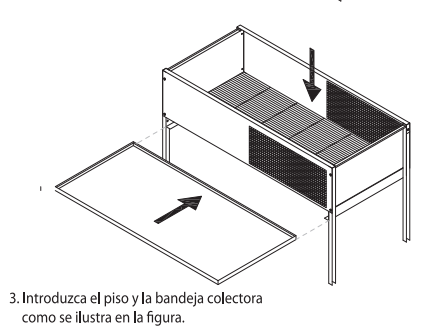

INCUBADORA DE POLLUELOS

Nro. de artículo BROODER

Componentes:

Contenido:

1. Panel lateral derecho (1)
2. Panel lateral izquierdo (1)
3. Panel frontal (1)
4. Panel posterior (1)
5. Panel superior (1)
6. Piso de alambre (1)
7. Bandeja colectora (1)
8. Brazo del portalámpara (1)

Paquete de accesorios de montaje:

- (A) Tornillo- M5 x 8 mm (0.314 pulgadas) (8)
  (B) Tornillo- M5 x 20 mm (0.787 pulgadas) (2)
  (C) Tornillo- M8 x 16 mm (0.629 pulgadas) (1)
  • Sujetables (4)
  • Accesorio roscado de plástico (1)

Herramientas necesarias:

Destornillador de hoja plana

Accesorios opcionales:

- Lámpara reflectora para incubadora de 26.67 mm (10.5 pulgadas) (Nro. de artículo: 170017)
- Bombilla roja de 250 vatios para lámpara de incubadora (Nro. de artículo: 170024)
- Bombilla transparente para lámpara de calor de 250 vatios (Nro. de artículo: 170031)
- Base de comedero de plástico de 946 ml (1 cuarto de galón) (Nro. de artículo: 806)
- Base de bebedero para aves de corral, de enroscar, de 946 ml (1 cuarto de galón) (Nro. de artículo: 740)
- Jarra para aves de corral, de enroscar, de 946 ml (1 cuarto de galón) (Nro. de artículo: 690)

Montaje e Instrucciones de instalación: