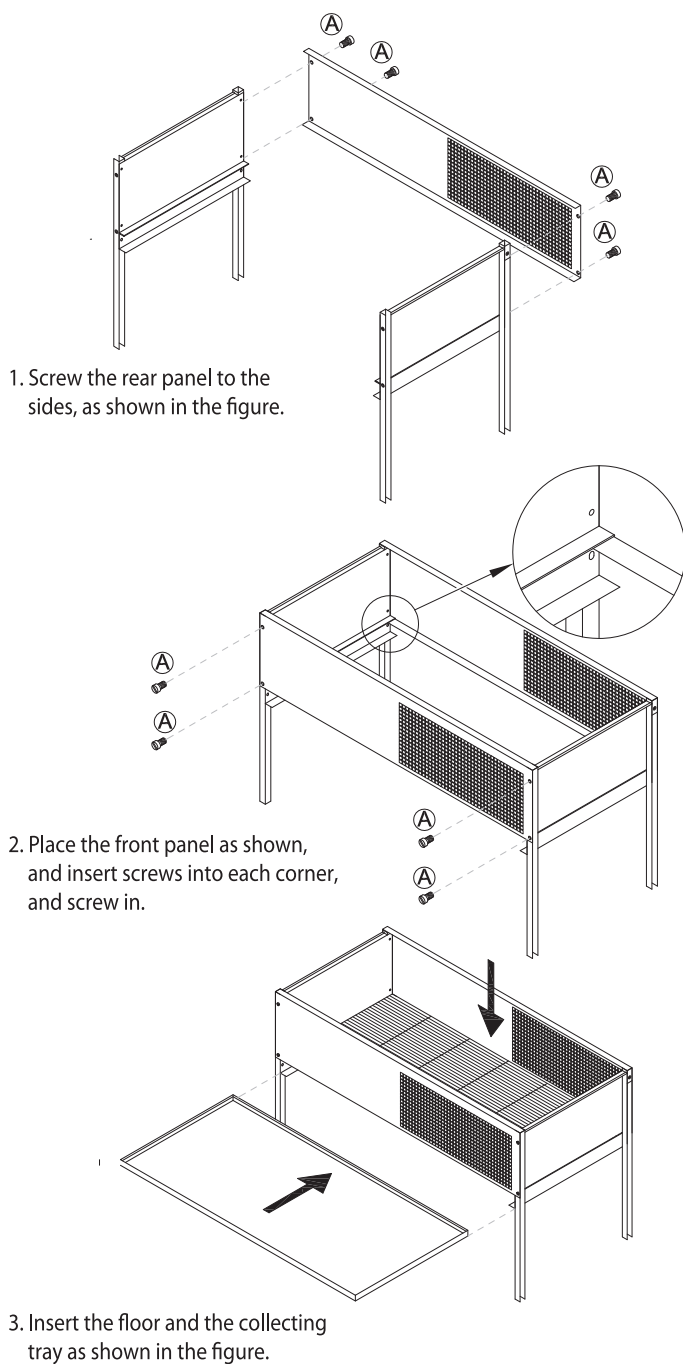

CHICK BROODER

Item # BROODER

Component Parts:

Contents:

- | | |
|-------------------------|------------------------|
| 1. Right side panel (1) | 5. Top panel (1) |
| 2. Left side panel (1) | 6. Wire floor (1) |
| 3. Front panel (1) | 7. Collecting tray (1) |
| 4. Rear panel (1) | 8. Lamp holder arm (1) |

Tools Needed:

- Flat-head screwdriver

Hardware Package:

- (A) Screw- M5 x 8mm (8)
- (B) Screw- M5 x 20mm (2)
- (C) Screw- M8 x 16mm (1)
- Cable tie (4)
- Threaded plastic insert (1)

Optional Accessories:

- 10.5" Brooder Reflector Lamp (Item #170017)
- 250 Watt Red Bulb For Brooder Lamp (Item #170024)
- 250 Watt Clear Heat Lamp Bulb (Item #170031)
- 1 Quart Plastic Feeder Base (Item #806)
- 1 Quart Screw-On Poultry Waterer Base (Item #740)
- 1 Quart Screw-On Poultry Jar (Item #690)

Assembly & Installation Instructions:

INCUBADORA DE POLLUELOS

Nro. de artículo BROODER

Componentes:

Contenido:

1. Panel lateral derecho (1)
2. Panel lateral izquierdo (1)
3. Panel frontal (1)
4. Panel posterior (1)
5. Panel superior (1)
6. Piso de alambre (1)
7. Bandeja colectora (1)
8. Brazo del portalámpara (1)

Paquete de accesorios de montaje:

- (A) Tornillo- M5 x 8 mm (0.314 pulgadas) (8)
 (B) Tornillo- M5 x 20 mm (0.787 pulgadas) (2)
 (C) Tornillo- M8 x 16 mm (0.629 pulgadas) (1)
 • Sujetables (4)
 • Accesorio roscado de plástico (1)