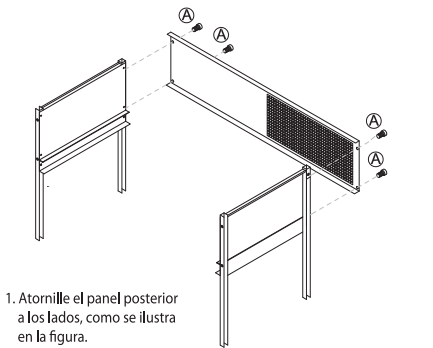

INCUBADORA DE POLLUELOS

Nro. de artículo BROODER

Componentes:

Contenido:

1. Panel lateral derecho (1)
2. Panel lateral izquierdo (1)
3. Panel frontal (1)
4. Panel posterior (1)
5. Panel superior (1)
6. Piso de alambre (1)
7. Bandeja colectora (1)
8. Brazo del portalámpara (1)

Paquete de accesorios de montaje:

- (A) Tornillo- M5 x 8 mm (0.314 pulgadas) (8)
  (B) Tornillo- M5 x 20 mm (0.787 pulgadas) (2)
  (C) Tornillo- M8 x 16 mm (0.629 pulgadas) (1)
  • Sujetables (4)
  • Accesorio roscado de plástico (1)

Herramientas necesarias:

Destornillador de hoja plana

Accesorios opcionales:

- Lámpara reflectora para incubadora de 26.67 mm (10.5 pulgadas) (Nro. de artículo: 170017)
- Bombilla roja de 250 vatios para lámpara de incubadora (Nro. de artículo: 170024)
- Bombilla transparente para lámpara de calor de 250 vatios (Nro. de artículo: 170031)
- Base de comedero de plástico de 946 ml (1 cuarto de galón) (Nro. de artículo: 806)
- Base de bebedero para aves de corral, de enroscar, de 946 ml (1 cuarto de galón) (Nro. de artículo: 740)
- Jarra para aves de corral, de enroscar, de 946 ml (1 cuarto de galón) (Nro. de artículo: 690)

Montaje e Instrucciones de instalación: